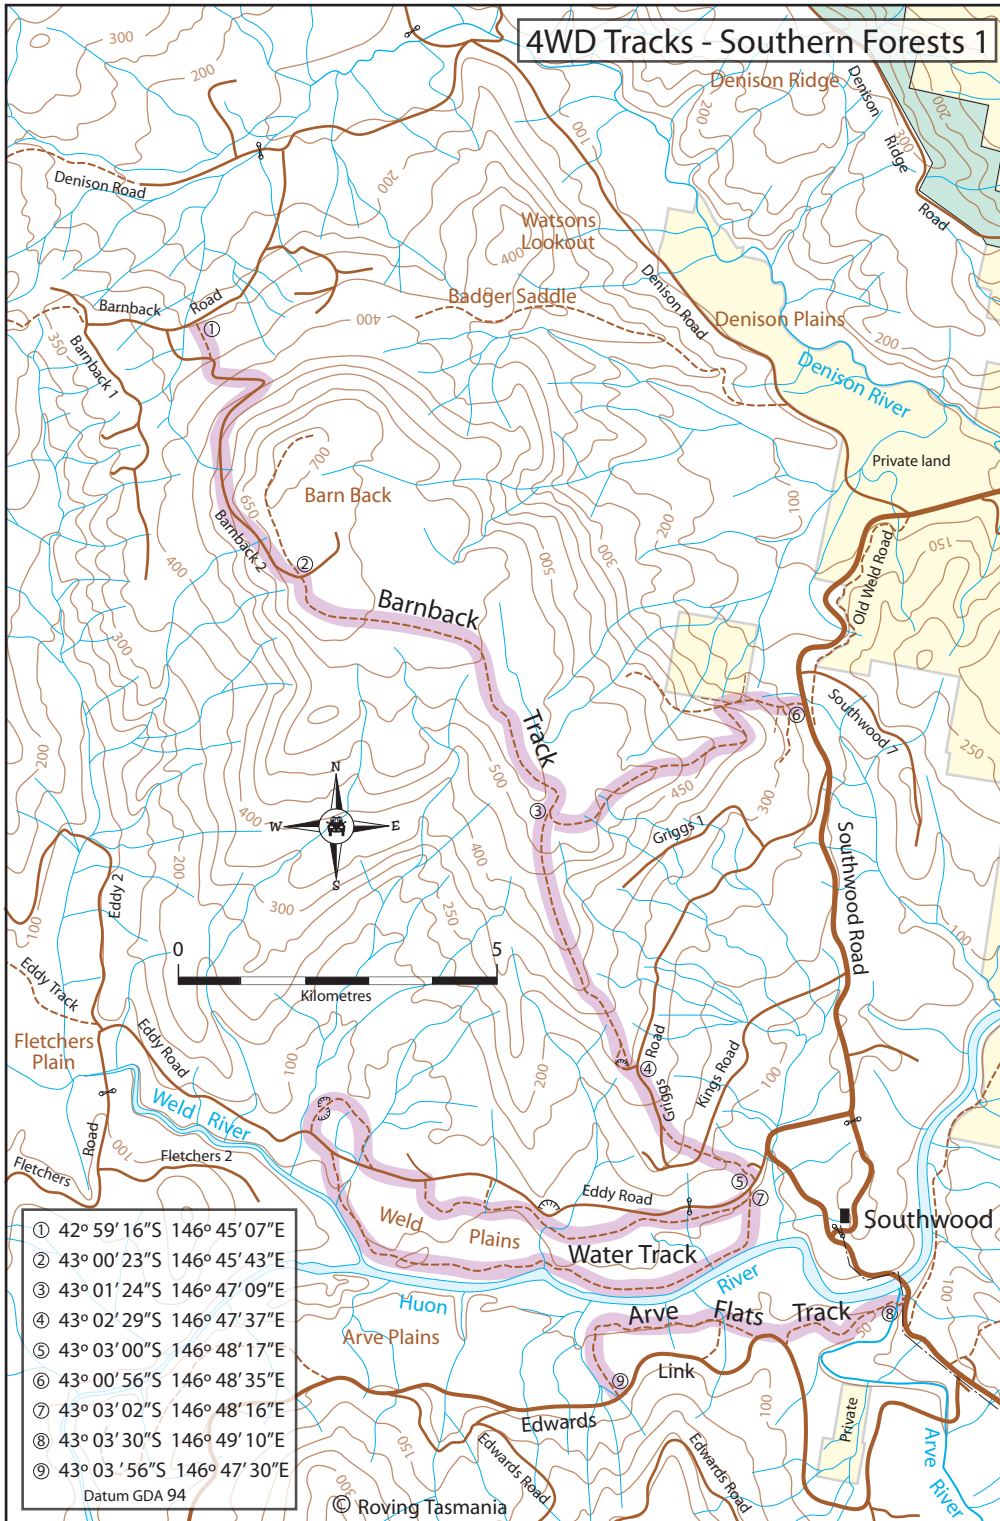

4WD Tracks - Southern Forests 1

①	42° 59' 16" S	146° 45' 07" E
②	43° 00' 23" S	146° 45' 43" E
③	43° 01' 24" S	146° 47' 09" E
④	43° 02' 29" S	146° 47' 37" E
⑤	43° 03' 00" S	146° 48' 17" E
⑥	43° 00' 56" S	146° 48' 35" E
⑦	43° 03' 02" S	146° 48' 16" E
⑧	43° 03' 30" S	146° 49' 10" E
⑨	43° 03' 56" S	146° 47' 30" E

Datum GDA 94